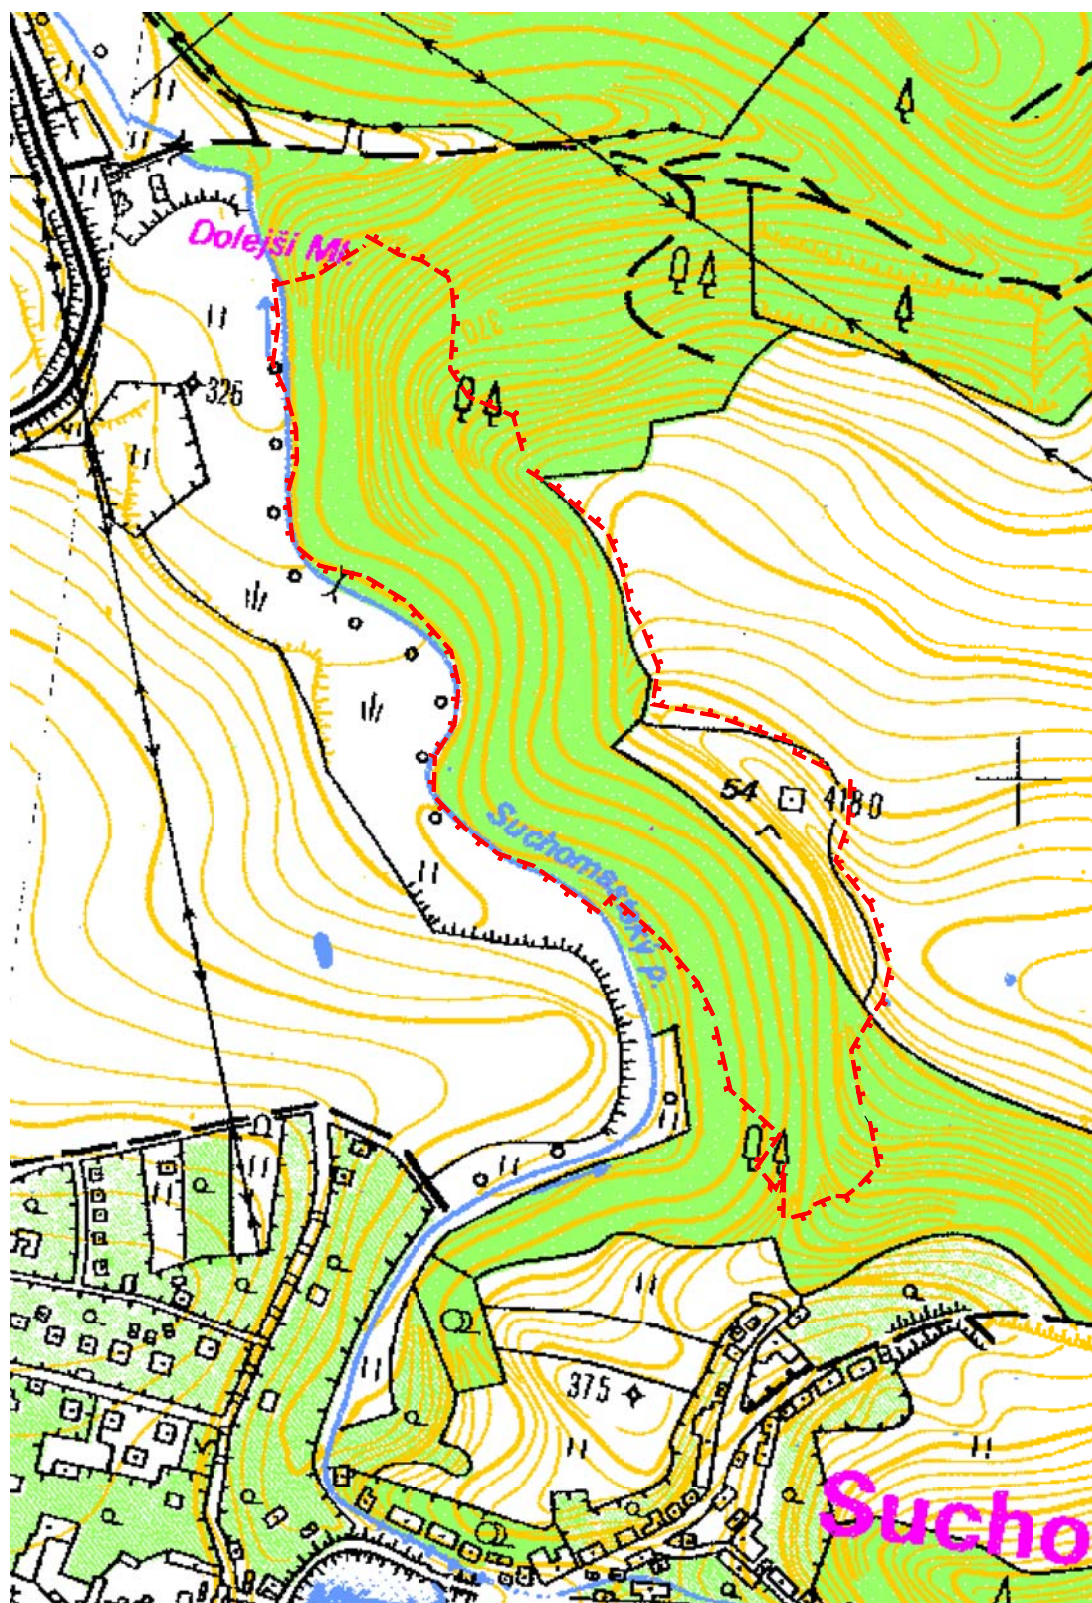

NPP Klonk

TopoL 21.7.2006

1 : 5000

Orientační mapa území