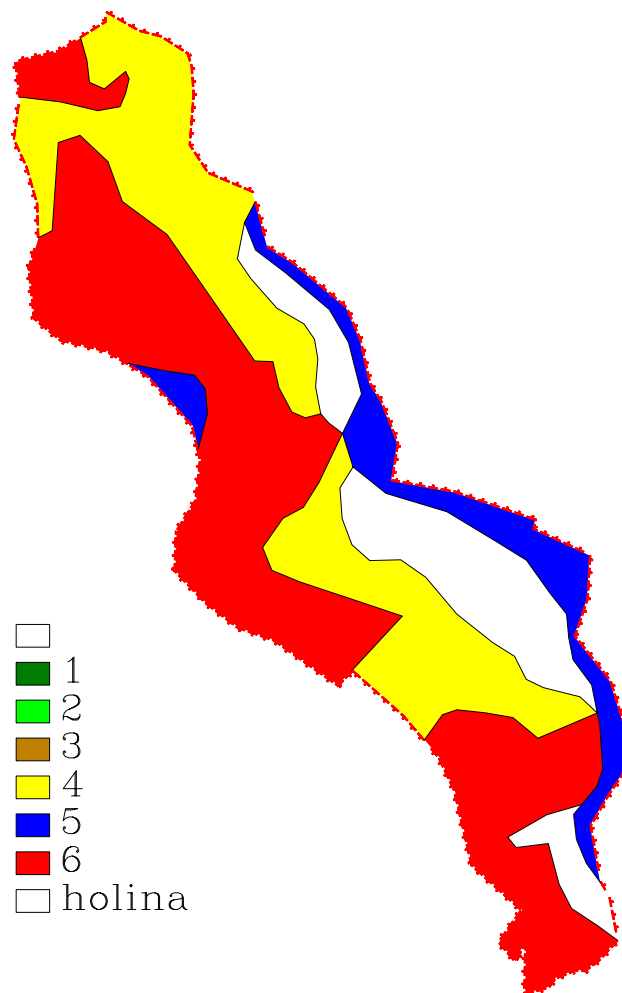

## NPP Klonk

TopoL 20.7.2006

**Mapa stupňů přirozenosti lesních porostů  
1 :5000**